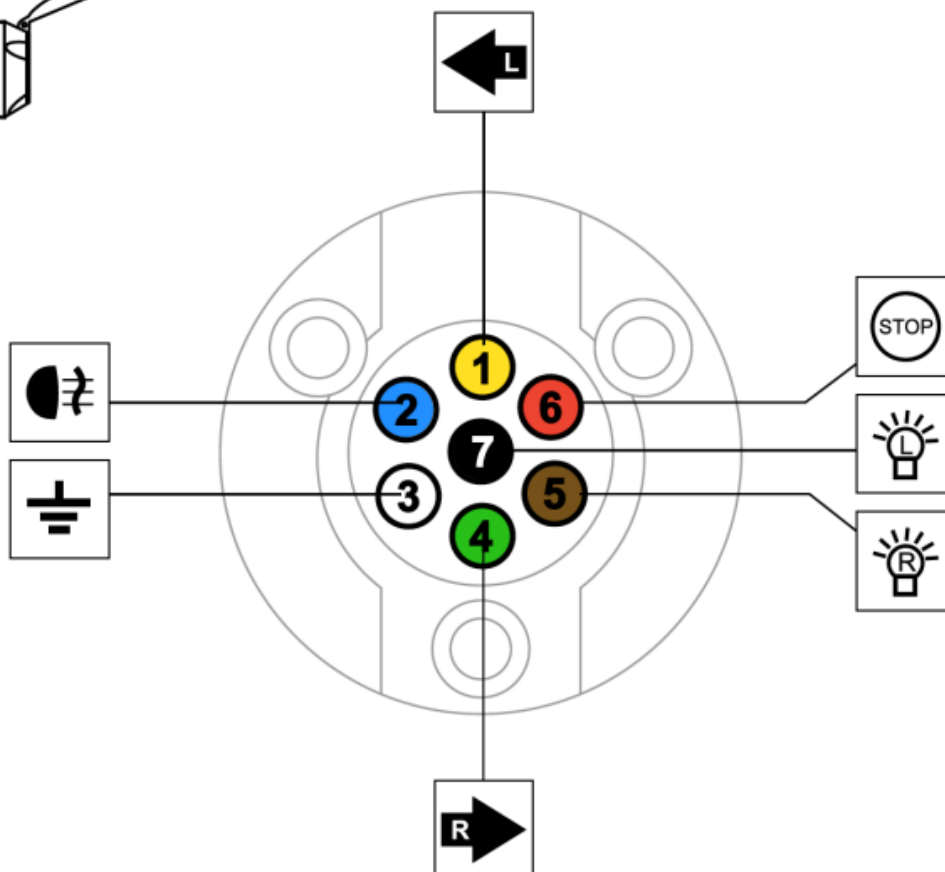

GN7

DE Steckdosenbelegung

CZ Obsazení zásuvky

SK Obsadenie zásuvky

ES Esquema de tomas de enchufe

FR Affectation des prises électriques

GB Pin assignment

GR Αντιστοιχία πρίζας

IT Schema dei collegamenti della presa

NO Kontaktskjema

PL Rozkład pinów

RU Разводка розеток

ISO1742